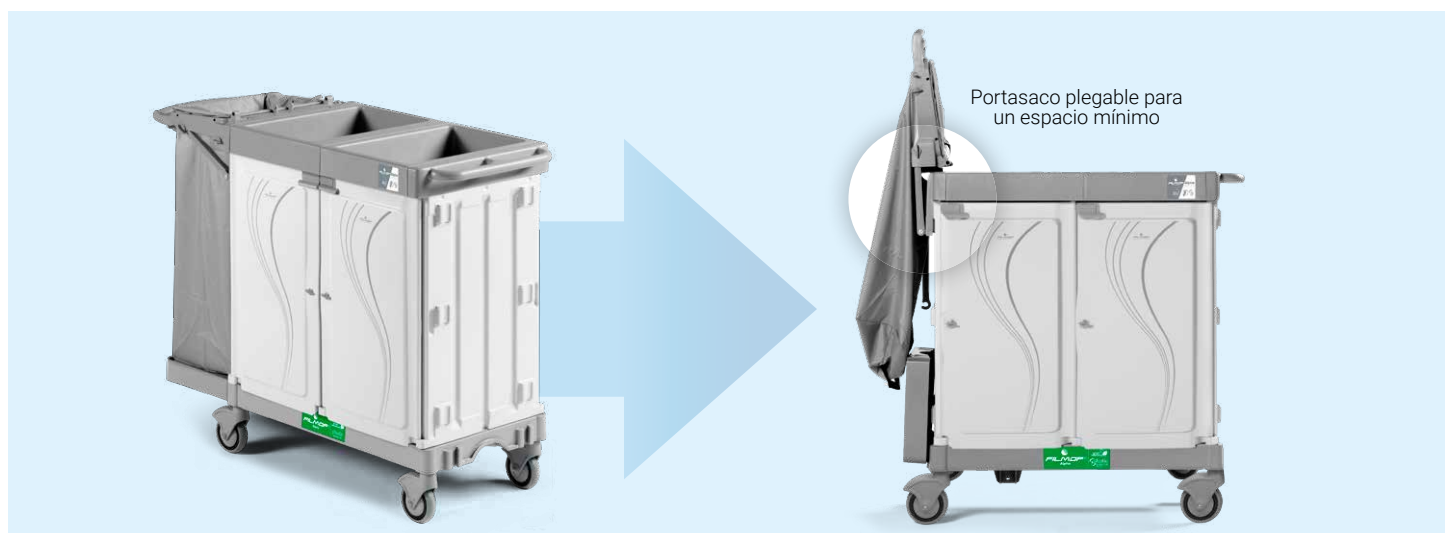

Bandeja con cierre de seguridad

Características

ESPACIO MÍNIMO GARANTIZADO

Los carros Alpha Hotel están fabricados para **responder eficazmente a las necesidades de espacio mínimo**.

Link-Up es un sistema innovador para separar en un simple clic la zona del portasaco del resto del carro, permitiendo al operario **acceder con facilidad incluso a los espacios más reducidos** como ascensores, pequeños pasillos y lavanderías.

Además, el portasaco plegable puede colocarse fácilmente de tal manera que **ocupe poquísimo espacio** cuando no se utiliza.

Portasaco plegable

Opciones de la gama Alpha Hotel

CARROS ABIERTOS

Art. **0300HA2300U05**
cm 99x55x109 h