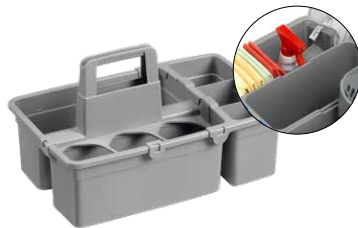

Teleskopstiel mit ergonomischem Griff (102-184 cm)

Art. 3669U

Cassette porte-produits avec 3 séparateurs

Mehrzweckkunststoffschale mit 3 Trennungselementen

Art. 3690U + 60405U

Cassette porte-produits avec extension

Flaschenhalter + seitliche Schale

Art. 0020SE0628U

Prisma, seau multifonctionnel de 28 L

Prisma, seau multifonctionnel de 28 L

Art. 0000AM3090A

Manche télescopique version compacte extensible de 56 à 93 cm