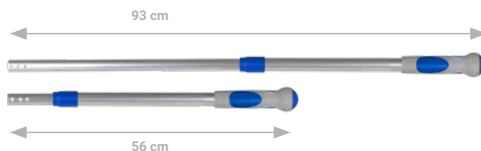

Top Clean, Handhalter mit Klettsystem - 30 cm

1 cond./pckg.

Support pour franges avec profilage pour système à scratch avec articulation Uni-Connect avec cône - 30 cm

Trapezwischer mit Klettsystem mit Uni-Connect Gelenk und Konus und Lock System - 30 cm

1 cond./pckg.

Manche télescopique version compacte extensible de 56 à 93 cm

Teleskopstiel kompakter Version, ausziehbar von 56 bis 93 cm

2 cond./pckg.

Frange ultra-microfibre à scratch - 30 cm

**Idéale pour inox, miroirs et vitres*