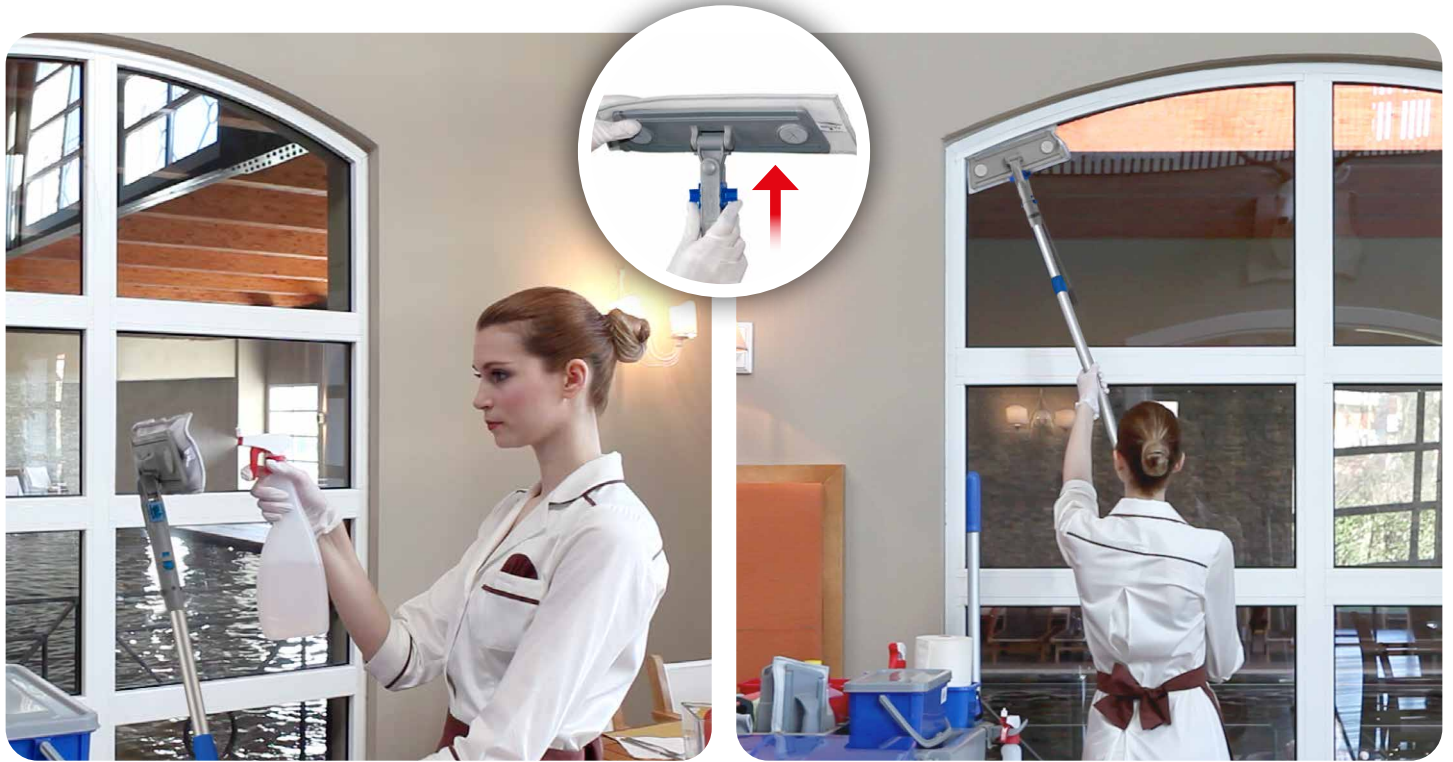

Performant : grâce à ses caractéristiques exceptionnelles, la frange en microfibre enlève les empreintes digitales, les taches, la poussière et la saleté, laissant la surface lisse et sans traces.

Efficace : le système avec support à plat agit de manière uniforme sur toute la surface et garantit une économie de temps considérable par rapport aux systèmes manuels traditionnels.

Ergonomique : conçu pour rendre le nettoyage pratique et ergonomique, dans les deux versions : support manuel à poignée ou support avec manche télescopique pour atteindre les zones les plus hautes.

Schnell: mit dem bestimmten Reinigungsmittel für Oberfläche, gewährt dieses System eine glänzende Reinigung mit einfachen Bewegungen.

Hohe Reinigungsleistung: dank dem Ultra-Microfasermop und Ihren ungewöhnlichen Eigenschaften, entfernt es Fingerabdrücke, Flecken, Stäube und Schmutz, und die Oberflächen bleiben sauber und streifenfrei.

Wirkungsvoll: dank dem Flachsystem mit Halter wird die Oberfläche gleichförmig gereinigt, und es gibt eine große Zeitsparung im Vergleich zu den traditionellen Handreinigungssysteme.

Ergonomisch: die Reinigungstätigkeit ist praktisch und ergonomisch, sowohl mit dem Handhalter, als auch mit dem Halter mit dem Teleskopastiel, um die höchsten Oberfläche in Sicherheit zu erreichen.