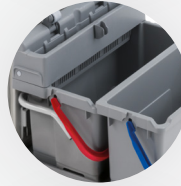

Lock System para la limpieza de superficies verticales.

Mando a pedal para el cierre del soporte sin contacto de las manos con la mopa.

Gama completa de mopas a dos caras para cualquier necesidad de limpieza.

SISTEMA DUO PRO SYSTEM

Cubos con sistema especial de unión anti-goteo

Asas de colores para diversificar las aguas de fregado y aclarado.

Gancho para asegurar el equipo a la prensa.

Sistema antioscilación para garantizar la máxima estabilidad.