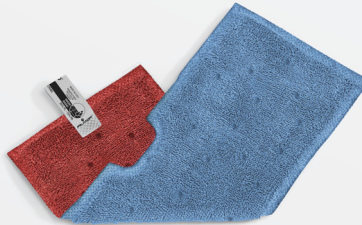

SOPORTE REVERSIBLE DUO FACE

Una única acción: gira y limpia.

MOPA A DOS CARAS DUO FACE

Limpieza eficaz con ambos lados.

PRENSA A PALANCA DUO PRO

Palanca de fácil uso = escurrido sin esfuerzos...

SOPORTE Y MOPA DUO FACE

Sistema de enganche con relieve central y perfil dentado.

PATENTED SYSTEM

Borde del soporte de goma para amortiguar los golpes y no dejar marcas en las superficies.

Punto de presión para la apertura del soporte.

Lock System para la limpieza de superficies verticales.

Mando a pedal para el cierre del soporte sin contacto de las manos con la mopa.

Gama completa de mopas a dos caras para cualquier necesidad de limpieza.