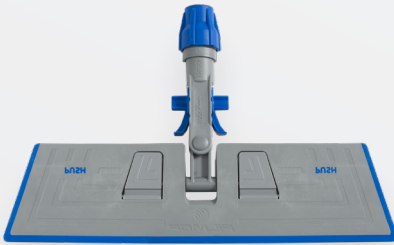

Duo System

Sistema de limpieza profesional

Limpia el doble en
la mitad de tiempo

FILMOP[®]
INTERNATIONAL

Características

Duo System asegura el doble de limpieza y la mitad de escurrido respecto a los sistemas tradicionales gracias a la eficaz acción conjunta de soporte, mopas y prensa.

SOPORTE REVERSIBLE DUO FACE

Una única acción: gira y limpia.

MOPA A DOS CARAS DUO FACE

Limpieza eficaz con ambos lados.

PRENSA A PALANCA DUO PRO

Palanca de fácil uso = escurrido sin esfuerzos...

SOPORTE Y MOPA DUO FACE

Sistema de enganche con relieve central y perfil dentado.

PATENTED SYSTEM

Borde del soporte de goma para amortiguar los golpes y no dejar marcas en las superficies.

Punto de presión para la apertura del soporte.

Lock System para la limpieza de superficies verticales.

Mando a pedal para el cierre del soporte sin contacto de las manos con la mopa.

Gama completa de mopas a dos caras para cualquier necesidad de limpieza.