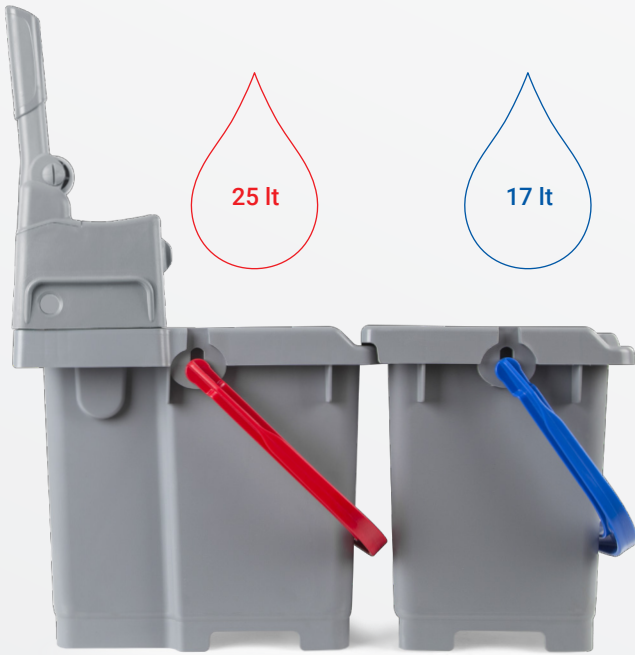

SOPORTE REVERSIBLE DUO FACE

Una única acción: gira y limpia.

MOPA A DOS CARAS DUO FACE

Limpieza eficaz con ambos lados.

PRENSA A PALANCA DUO PRO

Palanca de fácil uso = escurrido sin esfuerzos...

SOPORTE Y MOPA DUO FACE

Sistema de enganche con relieve central y perfil dentado.

PATENTED SYSTEM

Borde del soporte de goma para amortiguar los golpes y no dejar marcas en las superficies.

Punto de presión para la apertura del soporte.

Lock System para la limpieza de superficies verticales.

Mando a pedal para el cierre del soporte sin contacto de las manos con la mopa.

Gama completa de mopas a dos caras para cualquier necesidad de limpieza.

SISTEMA DUO PRO SYSTEM

Cubos con sistema especial de unión anti-goteo

Asas de colores para diversificar las aguas de fregado y aclarado.

Gancho para asegurar el equipo a la prensa.

Sistema antioscilación para garantizar la máxima estabilidad.