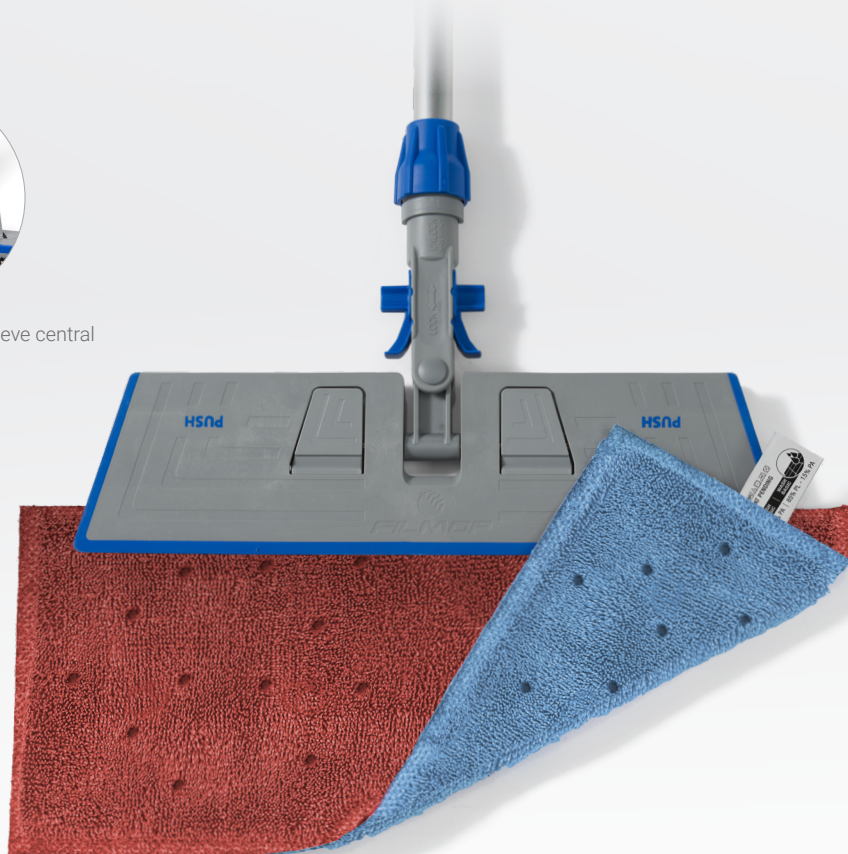

SOPORTE REVERSIBLE DUO FACE

Una única acción: gira y limpia.

MOPA A DOS CARAS DUO FACE

Limpieza eficaz con ambos lados.

PRENSA A PALANCA DUO PRO

Palanca de fácil uso = escurrido sin esfuerzos...

SOPORTE Y MOPA DUO FACE

Sistema de enganche con relieve central y perfil dentado.

PATENTED SYSTEM

Borde del soporte de goma para amortiguar los golpes y no dejar marcas en las superficies.

Punto de presión para la apertura del soporte.

Lock System para la limpieza de superficies verticales.

Mando a pedal para el cierre del soporte sin contacto de las manos con la mopa.

Gama completa de mopas a dos caras para cualquier necesidad de limpieza.

SISTEMA DUO PRO SYSTEM

Cubos con sistema especial de unión anti-goteo

Asas de colores para diversificar las aguas de fregado y aclarado.

Gancho para asegurar el equipo a la prensa.

Sistema antioscilación para garantizar la máxima estabilidad.