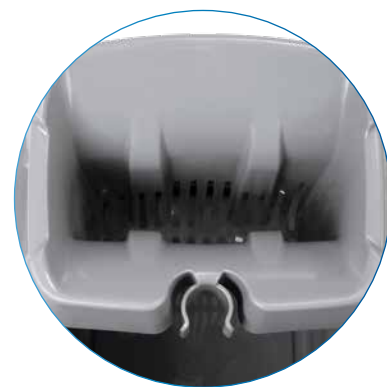

La particolare sagomatura dello strizzino accompagna la strizzatura del panno facilitandola

The special **shape of the wringer** facilitates mop wringing