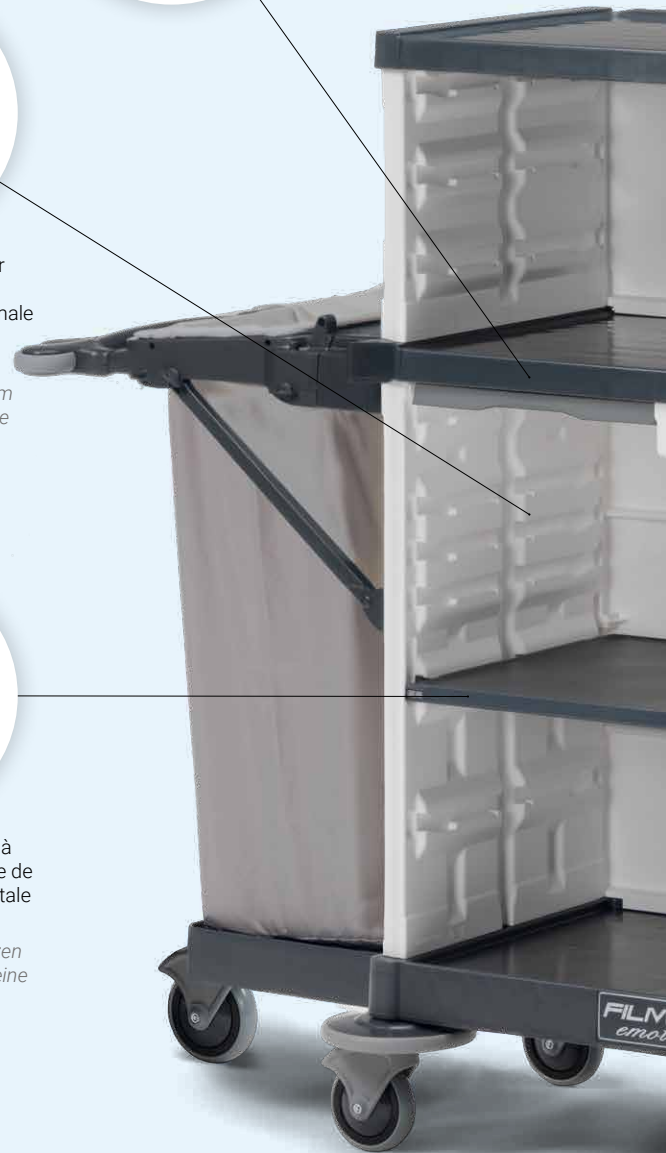

BACS PORTE-OBJETS LATÉRAUX SEITLICHE SCHALE

Faciles à adapter
Einfach zu fixieren

Tablette porte-objets divers
Mehrzweckschale

Montant avec guides pour les étagères et/ou tiroirs, permettant une gestion optimale des espaces

Kunststofftrennwand mit verschiedenen Schienen, um Regale und/oder Schublade einzustecken und für eine bessere Raumverteilung

Etagère centrale amovible à surface lisse et avec système de blocage pour une sécurité totale

Herausziehbares glattes Zentralregal, einfach zu putzen und mit Schiebsperrung für eine hohe Sicherheit

ROUES RÄDER

Roue en caoutchouc ø 125 mm à frein

Gummi Räder ø 125 mm mit Bremse

Roue ø 125 mm bandage 35 mm, idéale sur les moquettes