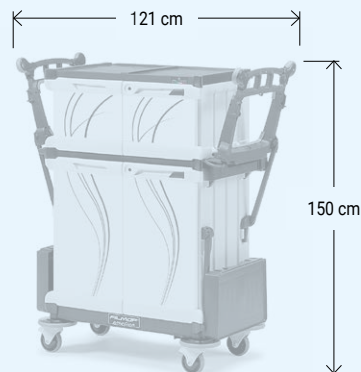

Vide

Leer

1 étagère centrale + 2 tablette porte-objets

1 Zentralregale + 2 Kunststoffschalen

Art. SE0317020AE00
197x64x142,5 cm

CHARIOT RAMASSAGE DU LINGE WÄSCHEWAGEN

Standard
Serienmäßig

Art. 0000HP3110Q5
88x56x88cm