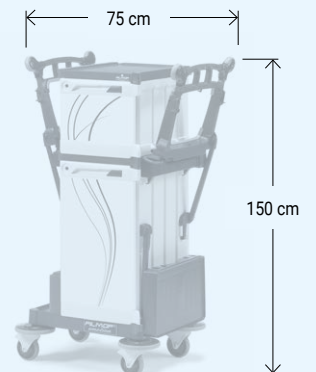

Art. SE0106020AE00
159x64x142,5 cm

Dimensions - Maße

Art. 04021AE00
142,5 cm

Vide

Leer

1 étagère centrale + 2 tablette porte-objets

1 Zentralregale + 2 Kunststoffschalen

Art. SE0305020AE00
154x64x142,5 cm

Vide

Leer

1 étagère centrale + 2 tablette porte-objets

1 Zentralregale + 2 Kunststoffschalen

Art. SE0317020AE00
197x64x142,5 cm

CHARIOT RAMASSAGE DU LINGE WÄSCHEWAGEN

Standard
Serienmäßig

Art. 0000HP3110Q5
88x56x88cm