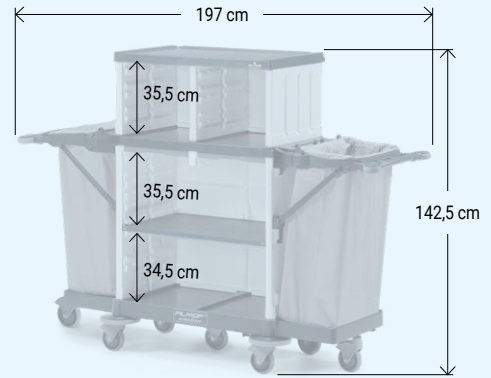

Dimensions - Maße

Vide

Leer

1 étagère centrale + 2 tablette porte-objets

1 Zentralregale + 2 Kunststoffschalen

Vide

Leer

1 étagère centrale + 2 tablette porte-objets

1 Zentralregale + 2 Kunststoffschalen

CHARIOT RAMASSAGE DU LINGE WÄSCHEWAGEN

Standard
Serienmäßig