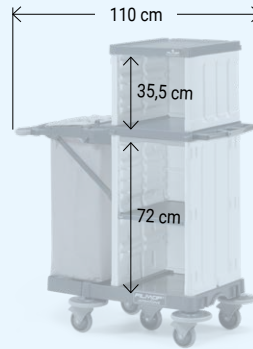

Vide

Leer

1 étagère centrale + 2 tablette porte-objets

1 Zentralregale + 2 Kunststoffschalen

Art. SE0317020AE00
197x64x142,5 cm

CHARIOT RAMASSAGE DU LINGE WÄSCHEWAGEN

Standard
Serienmäßig

Art. 0000HP3110Q5
88x56x88cm