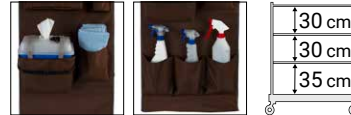

MORGAN HOTEL 817

avec support sac + 3 étagères + poches de rangement
mit Sackhalter + 3 Regalen + Multizwecktaschen

RÉF. - ART.-NR.	DIM. - GRÖßE (cm)
0000HP3367U	140x52x130

Recommandé pour le service de 14-16 chambres - Capacité de charge max. 30 kg/étagère
Für die Reinigung von 14-16 Zimmern empfohlen - Max. Tragfähigkeit 30 kg/Regal

MORGAN HOTEL 818

avec support sac + 3 étagères + 2 tiroirs + poches de rangement
mit Sackhalter + 3 Regalen + 2 Schubladen + Multizwecktaschen