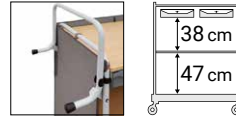

MORGAN HOTEL LIGHT 4373

avec support sacs + 2 étagères + 2 tiroirs
mit Sackhalter + 2 Regalen + 2 Schubladen

RÉF. - ART.-NR.

DIM. - GRÖßE (cm)

0000HP4373U

135x55x130

Recommandé pour le service de 14-16 chambres - Capacité de charge max. 30 kg/étagère

Für die Reinigung von 14-16 Zimmern empfohlen - Max. Tragfähigkeit 30 kg/Regal