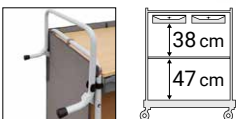

MORGAN HOTEL LIGHT 4274

avec 2 support sacs + 2 étagères + 2 tiroirs
mit 2 Sackhalter + 2 Regalen + 2 Schubladen

RÉF. - ART.-NR.

DIM. - GRÖßE (cm)

0000HP4274U

155x55x130

Recommandé pour le service de 14-16 chambres - Capacité de charge max. 30 kg/étagère - Dimensions du chariot avec support sacs fermés 114x55x144 cm