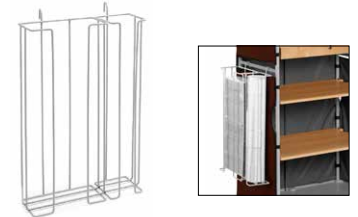

CODICE - REF.	
R1900050	

Sacco bianco in tela poliestere con riga colorata
White polyester bag with coloured stripe