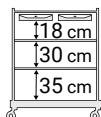

MORGAN HOTEL 816

con portasacco + 3 ripiani + 2 cassetti + tasche portaoggetti
with bag holder + 3 shelves + 2 drawers + storage pockets

CODICE - REF.	DIM. - SIZE (cm)
0000HP4366U	140x52x130

Consigliato per il servizio di 14-16 stanze - Portata max 30 kg/ripiano
Recommended for 14-16 rooms - Max. load capacity 30 kg/shelf

MORGAN HOTEL 817

con portasacco + 3 ripiani + tasche multiuso
with bag holder + 3 shelves + 2 drawers + storage pockets