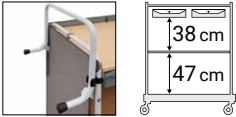

| CODICE - REF. | DIM. - SIZE (cm) |
|--|------------------|
| 0000HP4374U | 165x55x130 |
| Consigliato per il servizio di 14-16 stanze - Portata max 30 kg/ripiano <i>Recommended for 14-16 rooms - Max. load capacity 30 kg/shelf</i> | |