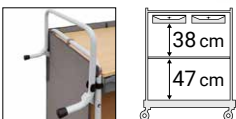

MORGAN HOTEL LIGHT 4274

con 2 portasacco + 2 ripiani + 2 cassetti
with two bag holders + 2 shelves + 2 drawers

CODICE - REF.	DIM. - SIZE (cm)
0000HP4274U	155x55x130
Consigliato per il servizio di 14-16 stanze - Portata max 30 kg/ripiano Dimensioni carrello con portasacco chiusi 114x55x144 cm <i>Recommended for 14-16 rooms - Max. load capacity 30 kg/shelf Trolley dimensions with closed bag holders 114x55x144 cm</i>