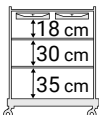

MORGAN HOTEL 814

con 2 portasacco + 3 ripiani + 2 cassetti
with two bag holders + 3 shelves + 2 drawers

CODICE - REF.

DIM. - SIZE (cm)

0000HP4364U

177x52x130

Consigliato per il servizio di 14-16 stanze - Portata max 30 kg/ripiano

Recommended for 14-16 rooms - Max. load capacity 30 kg/shelf