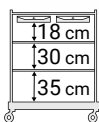

Serie 600 - Line 600

MORGAN HOTEL 614

con 2 portasacco + 3 ripiani + cassetto
with two bag holders + 3 shelves + drawer

CODICE - REF.	DIM. - SIZE (cm)
0000HP4304U	166x52x130 ↓ ↓ ↓
Consigliato per il servizio di 10-12 stanze - Portata max 30 kg/ripiano Recommended for 10-12 rooms - Max. load capacity 30 kg/shelf