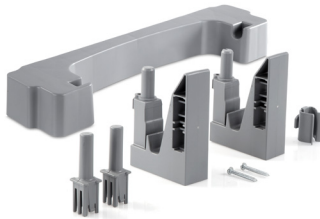

MULTIPLIEZ LES POSSIBILITÉS

Peg Kit est un **système de connexion** innovant complet avec un **support balai** :

- fixez OneFred au chariot Alpha pour transporter en toute sécurité les équipements.
- accrochez l'outil de nettoyage au OneFred pour qu'il soit immédiatement disponible en cas de besoin

Kit de fixation pour les chariots Alpha
Kupplungsset für Alpha-Wagen

Art. 0000SM00298

VERVIELFACHT DIE MÖGLICHKEITEN

Peg Kit ist das innovative **Befestigungssystem** mit **Mophalter**:

- OneFred am Alpha Wagen befestigen, um alle Geräte sicher zu transportieren
- befestigen Sie das Reinigungsgerät am OneFred, um es bei Bedarf sofort zur Hand zu haben