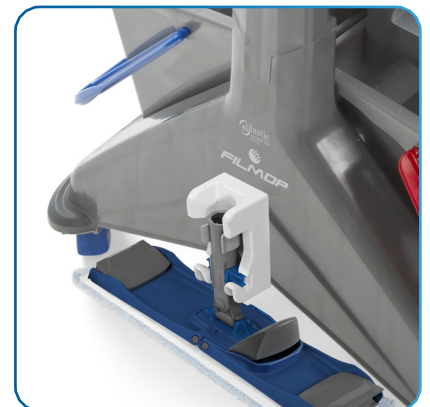

OPTIMISEZ L'ÉQUIPEMENT SUR LE CHARIOT OPTIMIERUNG DER EINRICHTUNG AUF DEM WAGEN

Les versions avec **fixation Uni-Connect** permettent d'avoir l'équipement nécessaire à portée de main à tout moment, ce qui minimise l'encombrement du chariot. Grâce au système Uni-Connect, l'opérateur peut **décrocher le support dans le dispositif de fixation et attacher le manche aux outils de nettoyage pour le nettoyage des vitres et des surfaces élevées**, ce qui rend l'ensemble du processus plus efficace.

DÉCOUVREZ UNI-CONNECT
ENTDECKEN SIE UNI-CONNECT

*Die Versionen mit **Uni-Connect Aufsatz** ermöglichen es, die benötigte Geräte jederzeit zur Hand zu haben und den Platzbedarf des Wagens zu minimieren. Dank des Uni-Connect-Systems kann der Bediener **den Halter im Aufsatz aushängen und den Stiel an den Geräten für die Reinigung von Glas und hohen Oberflächen einhängen**, was den gesamten Prozess effizienter macht.*

MODE D'EMPLOI - ANWENDUNG

Insérez le support dans le dispositif de fixation
Setzen Sie den Halter in den Anschluss ein

Accrochez l'articulation
Das Gelenk einhängen

Soulevez le manche pour le dégager
Heben Sie den Griff an, um ihn zu lösen