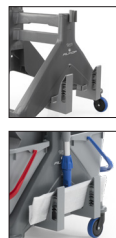

ONEFRED - chariot en plastique avec anse en plastique, cassette et fixation pour Uni-Connect
 Kunststoffwagen mit Kunststoffgriff, Kassette und Anschluss für Uni-Connect

RÉF. / ART.-NR.	LT / L	DIM. / GRÖSSE
0000LF0033YU	2x15	51x65x87
0000LF0053YU	2x25	51x73x87

Cassette porte-objets en plastique pour chariots OneFred
 Plastic carry basket for OneFred

RÉF. / ART.-NR.
 60406Y

Kit porte-balai pour chariots OneFred
 Mop holder kit for OneFred trolleys

RÉF. / ART.-NR.
 0000SM00299
 Applicabile sui modelli con maniglia in plastica
 Can be applied on models with plastic handle