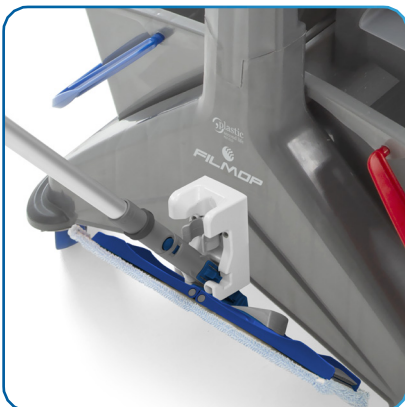

MODE D'EMPLOI - ANWENDUNG

Insérez le support dans le dispositif de fixation
Setzen Sie den Halter in den Anschluss ein