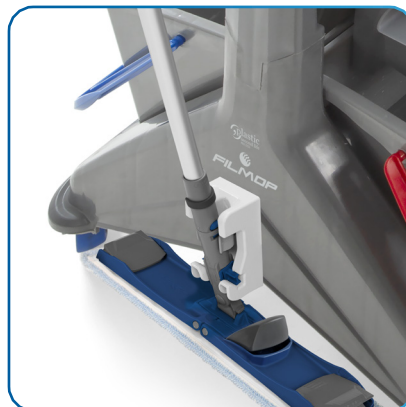

OPTIMISEZ L'ÉQUIPEMENT SUR LE CHARIOT OPTIMIERUNG DER EINRICHTUNG AUF DEM WAGEN

Les versions avec **fixation Uni-Connect** permettent d'avoir l'équipement nécessaire à portée de main à tout moment, ce qui minimise l'encombrement du chariot. Grâce au système Uni-Connect, l'opérateur peut **décrocher le support dans le dispositif de fixation et attacher le manche aux outils de nettoyage pour le nettoyage des vitres et des surfaces élevées**, ce qui rend l'ensemble du processus plus efficace.

DÉCOUVREZ UNI-CONNECT
ENTDECKEN SIE UNI-CONNECT

*Die Versionen mit **Uni-Connect Aufsatz** ermöglichen es, die benötigte Geräte jederzeit zur Hand zu haben und den Platzbedarf des Wagens zu minimieren. Dank des Uni-Connect-Systems kann der Bediener **den Halter im Aufsatz aushängen und den Stiel an den Geräten für die Reinigung von Glas und hohen Oberflächen einhängen**, was den gesamten Prozess effizienter macht.*

MODE D'EMPLOI - ANWENDUNG

Insérez le support dans le dispositif de fixation
Setzen Sie den Halter in den Anschluss ein

Accrochez l'articulation
Das Gelenk einhängen

Soulevez le manche pour le dégager
Heben Sie den Griff an, um ihn zu lösen