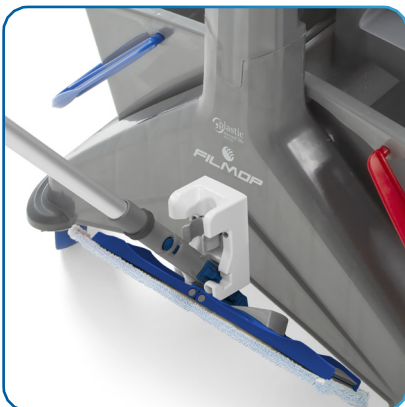

PROCEDURA DI UTILIZZO - HOW TO USE IT

Inserisci il telaio nell'attacco
Plug the mop holder into the fitting