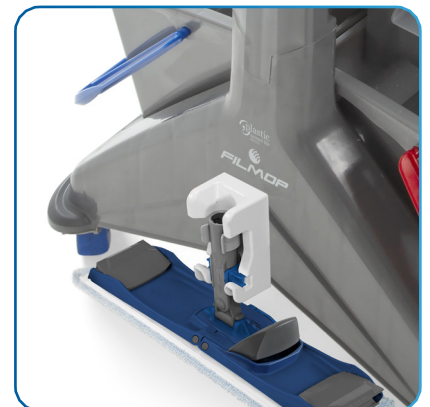

Solleva il manico per sganciarlo
Lift the handle to disconnect it