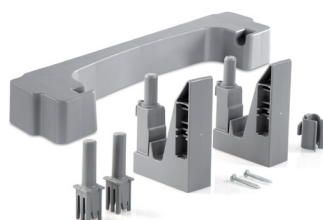

OTTIMIZZA L'ATTREZZATURA SUL CARRELLO OPTIMISES EQUIPMENT ON THE TROLLEY

SCOPRI UNI-CONNECT
DISCOVER UNI-CONNECT

Le versioni con **attacco Uni-Connect** consentono di avere sempre a portata di mano l'attrezzatura necessaria, rendendo minimo l'ingombro del carrello. Grazie al sistema Uni-Connect l'operatore può **sganciare il telaio nell'attacco e agganciare il manico agli attrezzi per la pulizia di vetri e superfici elevate**, rendendo più efficiente l'intero processo.

*The versions with **Uni-Connect fitting** allow the necessary equipment to be always at hand, minimising the trolley dimensions.*

*Thanks to the Uni-Connect system, the operator can **disconnect the mop holder in the fitting and hook the handle to the tools for window and high surface cleaning**, making the entire process more efficient.*

PROCEDURA DI UTILIZZO - HOW TO USE IT

Inserisci il telaio nell'attacco
Plug the mop holder into the fitting

Aggancia il bocchettone
Connect the joint

Solleva il manico per sganciarlo
Lift the handle to disconnect it

MULTIPLICA LE POSSIBILITÀ

Peg Kit è l'innovativo sistema di aggancio completo di reggiscopa:

- aggancia OneFred al carrello Alpha per trasportare in sicurezza tutta l'attrezzatura
- aggancia l'attrezzo di pulizia al OneFred per averlo subito disponibile all'occorrenza