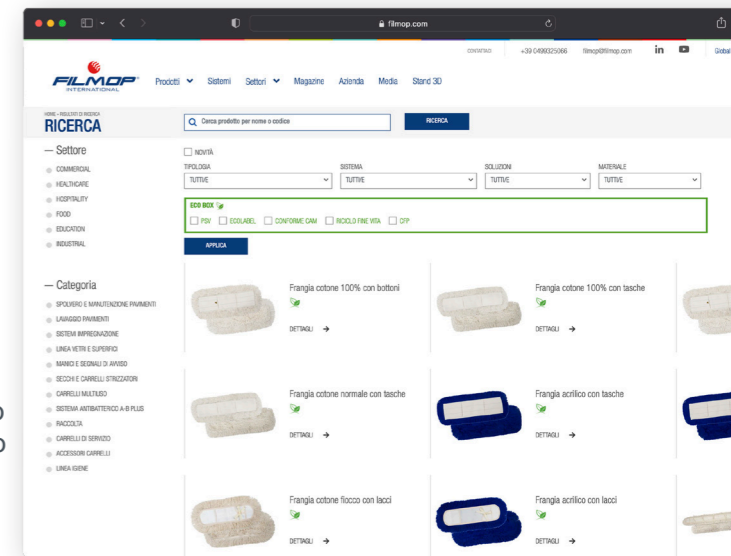

UNA RICERCA AGGIORNATA

Importanti novità sono state introdotte nella sezione **Prodotti**, lo spazio online in cui navigare tra gli innumerevoli articoli in gamma ritrovando punti di forza e dati tecnici di ciascuno. Prima di tutto, **i contenuti delle pagine prodotto sono stati aggiornati e integrati** per offrire una panoramica completa, dalla conformità ai CAM alle certificazioni ottenute, passando per i test effettuati e i relativi risultati.

Inoltre, **la ricerca presenta ora una serie completa di filtri** pensati per agevolare la navigazione, tra cui:

- filtro **NOVITÀ**, per **individuare le novità del momento** in mezzo agli 800 prodotti attualmente presenti;
- filtro **SISTEMA**, per **selezionare il sistema di interesse** tra i molteplici disponibili (Click Safe, ErgoSwing, Globo...);
- filtro **SOLUZIONE**, per **scegliere la soluzione più consona** alle varie esigenze come ad esempio minimo ingombro, ottimizzazione dei tempi e rischio contaminazione;
- filtri **ECO BOX**, per **individuare a colpo d'occhio i prodotti ecosostenibili** tra cui quelli certificati Plastica Seconda Vita o Ecolabel UE e quelli per i quali è possibile quantificare l'impatto ambientale con il Carbon Footprint Systematic Approach.