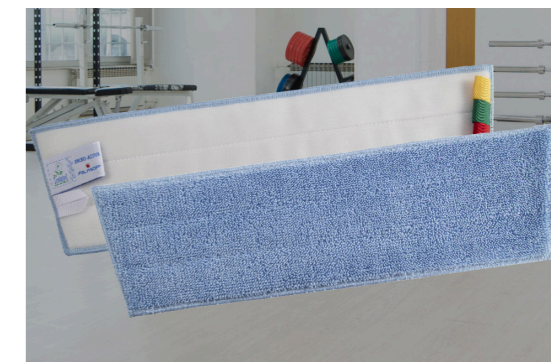

Mono-Tex è **ideale per combattere la contaminazione crociata** e mantenere un alto standard d'igiene, rendendo semplice il metodo di pulizia che prevede l'utilizzo di un panno sempre pulito per ogni stanza.

Indicato per il lavaggio frequente dei pavimenti, il **panno in ultra-microfibra Micro-Activa pulisce efficacemente e in profondità**. Si caratterizza per l'elevato potere assorbente e l'ottima scorrevolezza sulle superfici, necessita inoltre di poca frizione meccanica al suolo e assicura la stabilità del filato anche dopo vari cicli di lavaggio grazie a uno specifico processo di torcitura del filato.