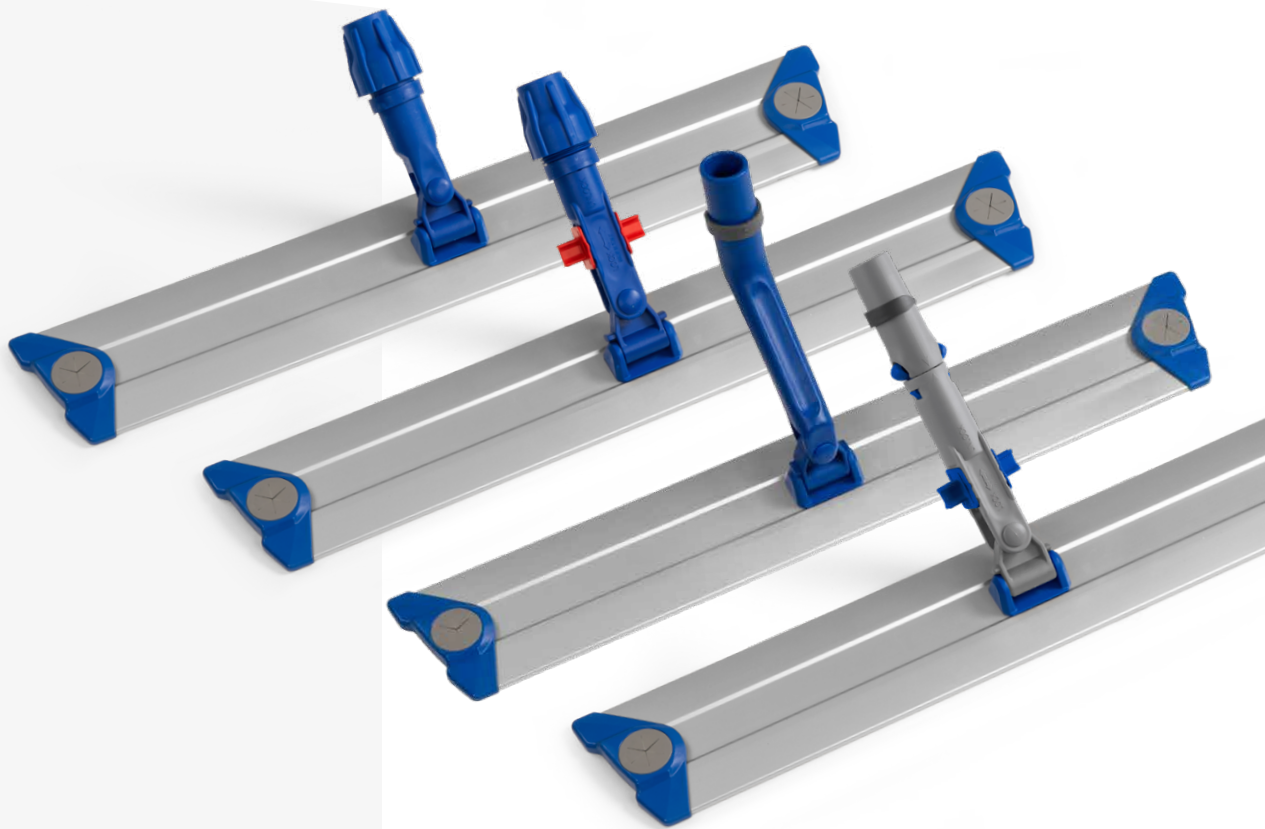

Telai in alluminio *Aluminium mop holders*

Attrezzi con sistema a strappo
Mop holders with strap tape system

Pratici, resistenti e
versatili
*Practical, strong and
versatile*

FILMOP[®]
INTERNATIONAL

Caratteristiche - Features

I telai con sistema a strappo e struttura in metallo si distinguono per la comprovata **leggerezza**, la **resistenza** all'utilizzo frequente e il **design curato**.

La forma trapezoidale consente di **pulire facilmente ogni angolo** e tutte le aree generalmente difficili da raggiungere, i profili piatti e lineari assicurano un'**ottima aderenza al pavimento** e gli angolari in plastica proteggono pareti e mobili.

I telai sono **compatibili con tutti gli snodi** e possono essere utilizzati sia con i **ricambi con sistema a strappo** sia con **garze e panni**.

*The strap tape system frames made from metal stand out for their proven **light weight**, the **strength** to withstand frequent use, and their **stylish design**.*

*The trapezoidal shape means they **easily get into every corner** and all those other hard-to-reach areas for a thorough clean, while the flat, linear strips ensure **excellent floor contact**, and the plastic corner bumpers protect walls and furniture.*